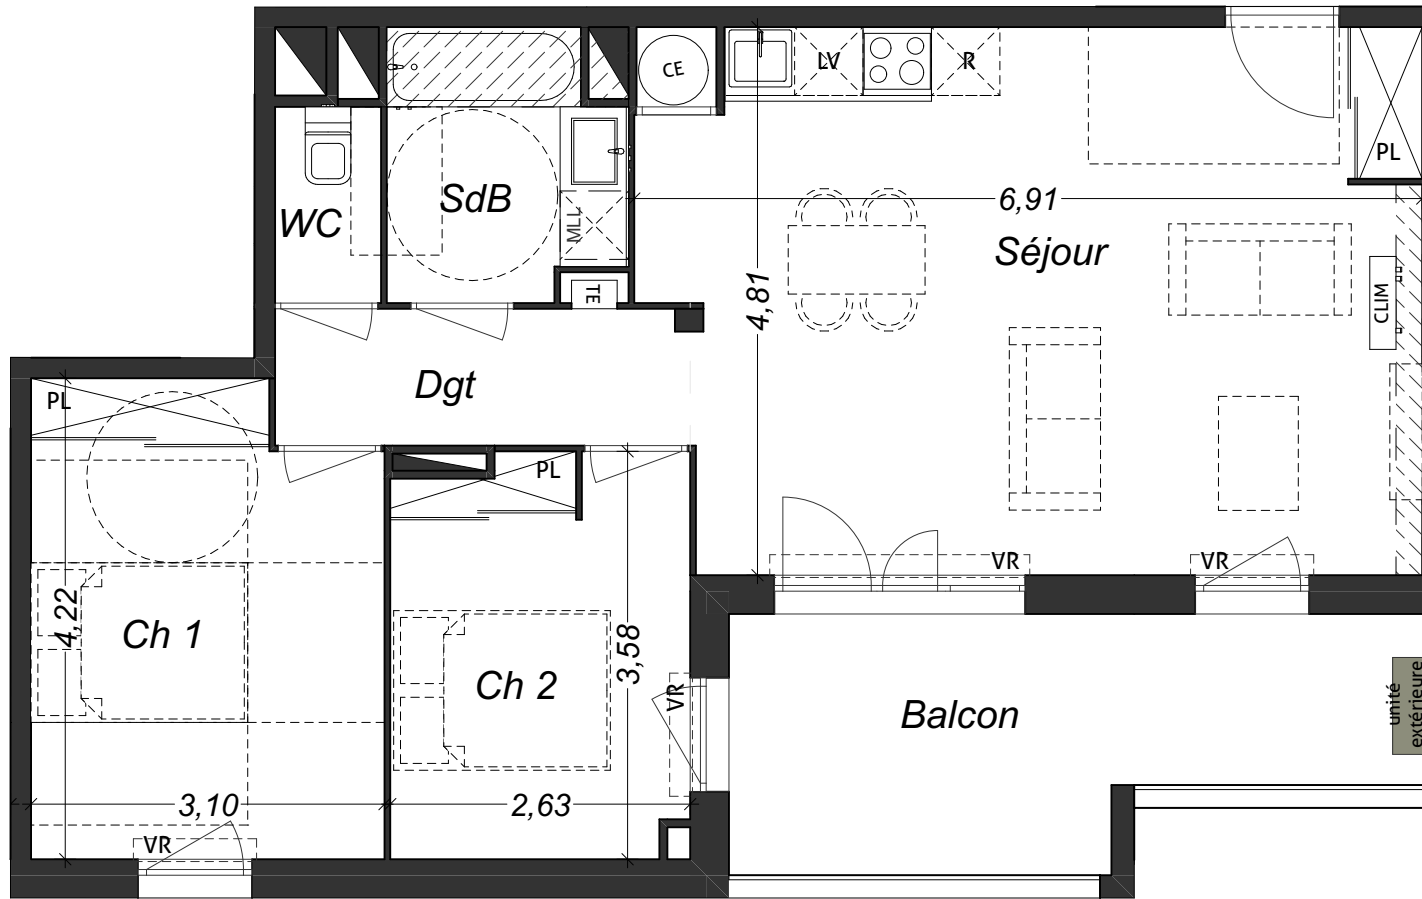

# Le Parc de la Violette

246 route de Launaguet - 31200 TOULOUSE

-  Porte fenêtre
-  Fenêtre
-  Porte
-  Chauffe eau
-  Réfrigérateur
-  Cuisson 2 ou 4 feux
-  Lave linge
-  Lave vaisselle
-  VR  
volet roulant
-  TE  
tableau électrique
-  PL  
placard
-  soffite / faux plafond

Plan de repérage R+2

Plan de vente

| Lot n°                 | 22 | Type | T3                         |
|------------------------|----|------|----------------------------|
| SEJOUR CUISINE + PL    |    |      | 31,98 m <sup>2</sup>       |
| CHAMBRE 01 + PL        |    |      | 12,43 m <sup>2</sup>       |
| CHAMBRE 02 + PL        |    |      | 9,06 m <sup>2</sup>        |
| SDB                    |    |      | 4,92 m <sup>2</sup>        |
| WC                     |    |      | 1,60 m <sup>2</sup>        |
| DGT                    |    |      | 4,51 m <sup>2</sup>        |
| <b>Total habitable</b> |    |      | <b>64,50 m<sup>2</sup></b> |
| BALCON                 |    |      | 12,05 m <sup>2</sup>       |

indice B 16 février 2024

**C&O PROMOTION**  
 18, boulevard Goya - 31170 TOURNEFEUILLE  
[www.cnopromotion.com](http://www.cnopromotion.com)

Des modifications sont susceptibles d'être apportées à ce plan en fonction des nécessités techniques de la réalisation, tant en ce qui concerne les dimensions libres, que l'équipement. Les surfaces et hauteurs sous-plafond indiqués sont approximatives. Les retombées, les faux-plafonds, ainsi que l'emplacement des équipements sanitaires ne sont pas tous figurés ou le sont à titre indicatif. Les emplacements dévolus aux équipements ménagers et à ceux liés au lavage du linge sont représentés sur le plan de vente en correspondance avec les différents raccordements nécessaires en électricité et en eau, aucun de ces éléments n'est fourni, à l'exception de ceux indiqués au descriptif.