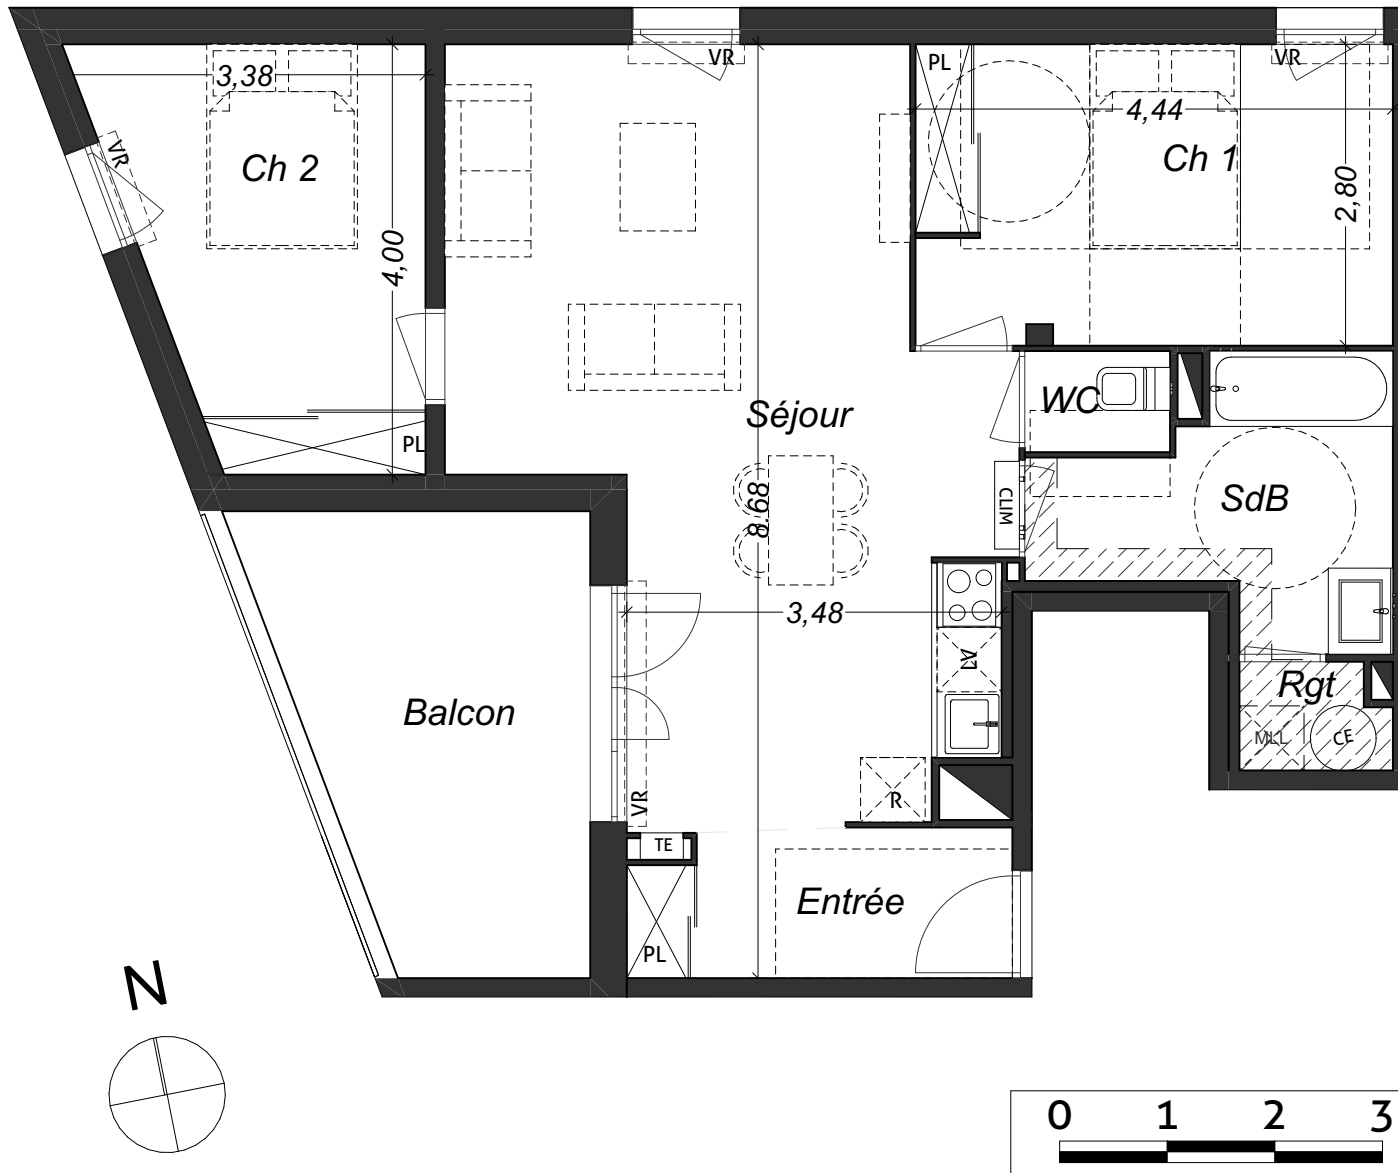

Le Parc de la Violette

246 route de Launaguet - 31200 TOULOUSE

- Porte fenêtre
- Fenêtre
- Porte
- CE
Chauffe eau
- Réfrigérateur
- Cuisson 2 ou 4 feux
- Lave linge
- Lave vaisselle
- VR
volet roulant
- TE
tableau électrique
- PL
placard
- soffite / faux plafond

Plan de repérage R+2

Plan de vente

Lot n°	25	Type	T3
ENTREE + PL			4,75 m ²
SEJOUR CUISINE			29,71 m ²
CHAMBRE 01 + PL			12,34 m ²
CHAMBRE 02 + PL			10,49 m ²
SDB			6,67 m ²
WC			1,27 m ²
RGT			1,33 m ²
Total habitable			66,56 m²
BALCON			12,23 m ²

indice B

16 fevrier 2024

C&O PROMOTION

18, boulevard Goya - 31170 TOURNEFEUILLE

www.cnopromotion.com

Des modifications sont susceptibles d'être apportées à ce plan en fonction des nécessités techniques de la réalisation, tant en ce qui concerne les dimensions libres, que l'équipement. Les surfaces et hauteurs sous-plafond indiqués sont approximatives. Les retombées, les faux-plafonds, ainsi que l'emplacement des équipements sanitaires ne sont pas tous figurés ou le sont à titre indicatif. Les emplacements dévolus aux équipements ménagers et à ceux liés au lavage du linge sont représentés sur le plan de vente en correspondance avec les différents raccordements nécessaires en électricité et en eau, aucun de ces éléments n'est fourni, à l'exception de ceux indiqués au descriptif.