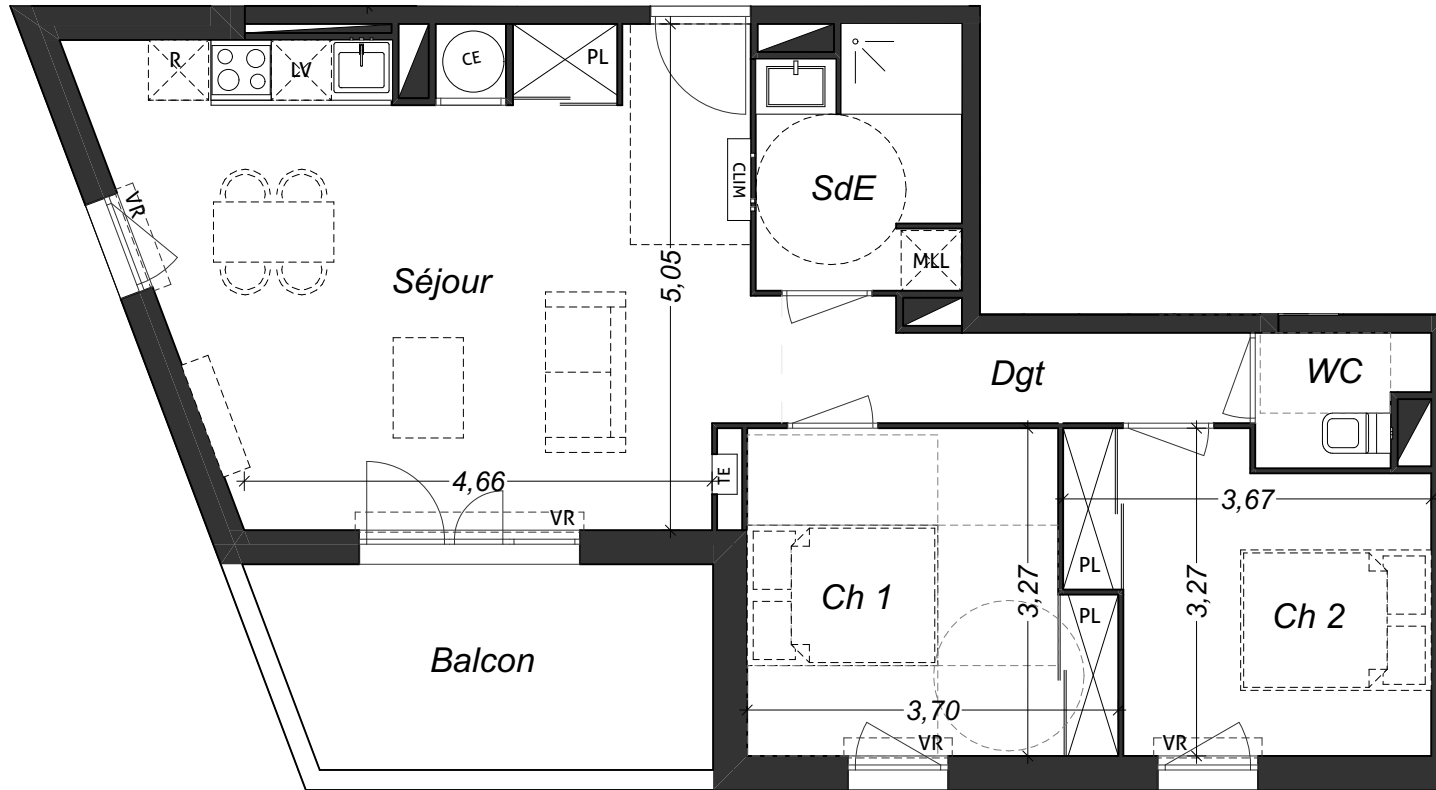

Le Parc de la Violette

246 route de Launaguet - 31200 TOULOUSE

- Porte fenêtre
- Fenêtre
- Porte
- Chauffe eau
- Réfrigérateur
- Cuisson 2 ou 4 feux
- Lave linge
- Lave vaisselle
- VR volet roulant
- TE tableau électrique
- PL placard
- soffite / faux plafond

Plan de repérage R+3

Plan de vente

Lot n°	31	Type	T3
SEJOUR CUISINE + PL			29,80 m ²
CHAMBRE 01 + PL			11,09 m ²
CHAMBRE 02 + PL			10,18 m ²
SDE			5,11 m ²
WC			2,06 m ²
DGT			4,63 m ²
Total habitable			62,87 m²
BALCON			10,09 m ²

indice B

16 fevrier 2024

C&O PROMOTION

18, boulevard Goya - 31170 TOURNEFEUILLE

www.cnopromotion.com

Des modifications sont susceptibles d'être apportées à ce plan en fonction des nécessités techniques de la réalisation, tant en ce qui concerne les dimensions libres, que l'équipement. Les surfaces et hauteurs sous-plafond indiqués sont approximatives. Les retombées, les faux-plafonds, ainsi que l'emplacement des équipements sanitaires ne sont pas tous figurés ou le sont à titre indicatif. Les emplacements dévolus aux équipements ménagers et à ceux liés au lavage du linge sont représentés sur le plan de vente en correspondance avec les différents raccordements nécessaires en électricité et en eau, aucun de ces éléments n'est fourni, à l'exception de ceux indiqués au descriptif.